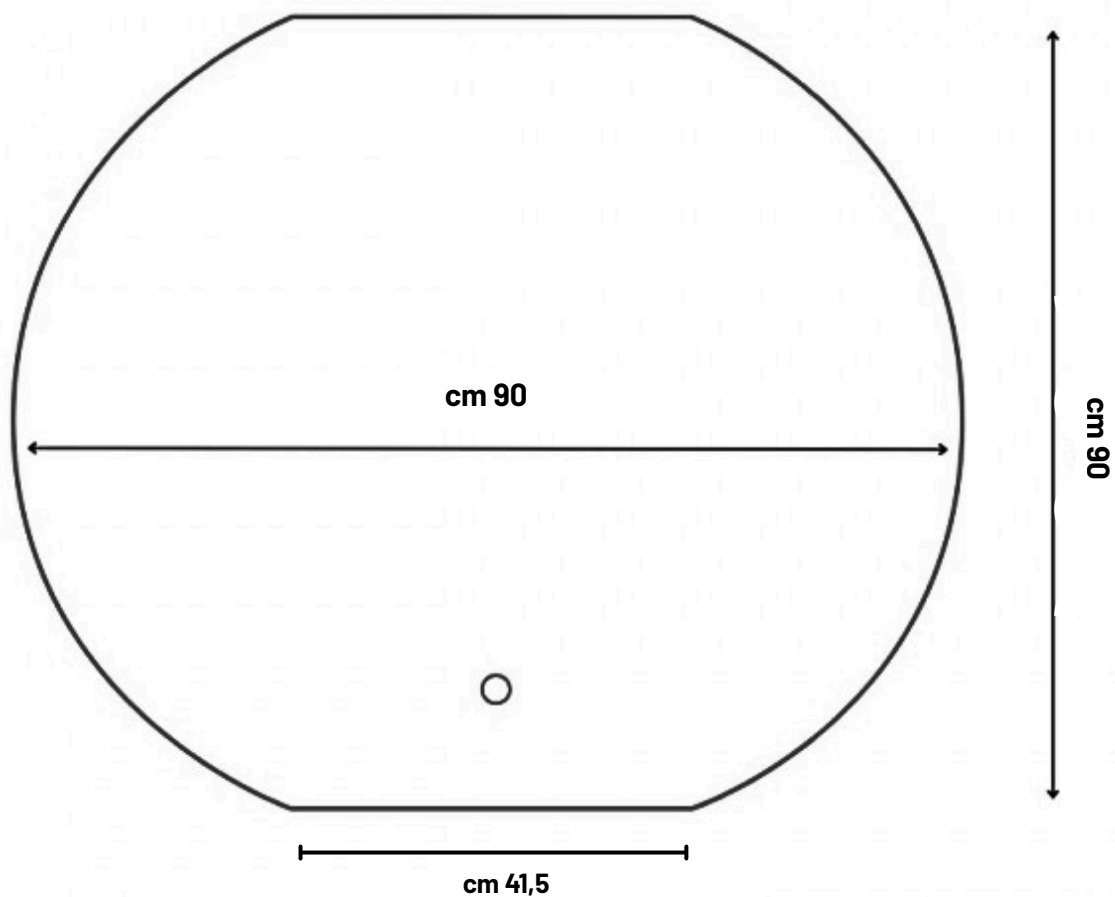

Spessore specchio 5 mm.

Struttura perimetrale in PVC - pannello posteriore in MDF

caratteristiche tecniche generali illuminazione

Alimentatore: 220-240 V, 50 Hz, CE, ROHS, EMC

Colore illuminazione: 6500°K luce fredda

Max 20 W

Protezione IP 44

completo di Staffe di fissaggio a parete

I NECESSORI

accessori necessari

Specchio Led Evia

caratteristiche generali

Specchio a LED retroilluminato a filo

Diffusione della luce con sistema ad alta performance ed interruttore touch a sfioramento frontale installato in basso al centro dello specchio

Spessore specchio 5 mm.

Struttura perimetrale in PVC - pannello posteriore in MDF