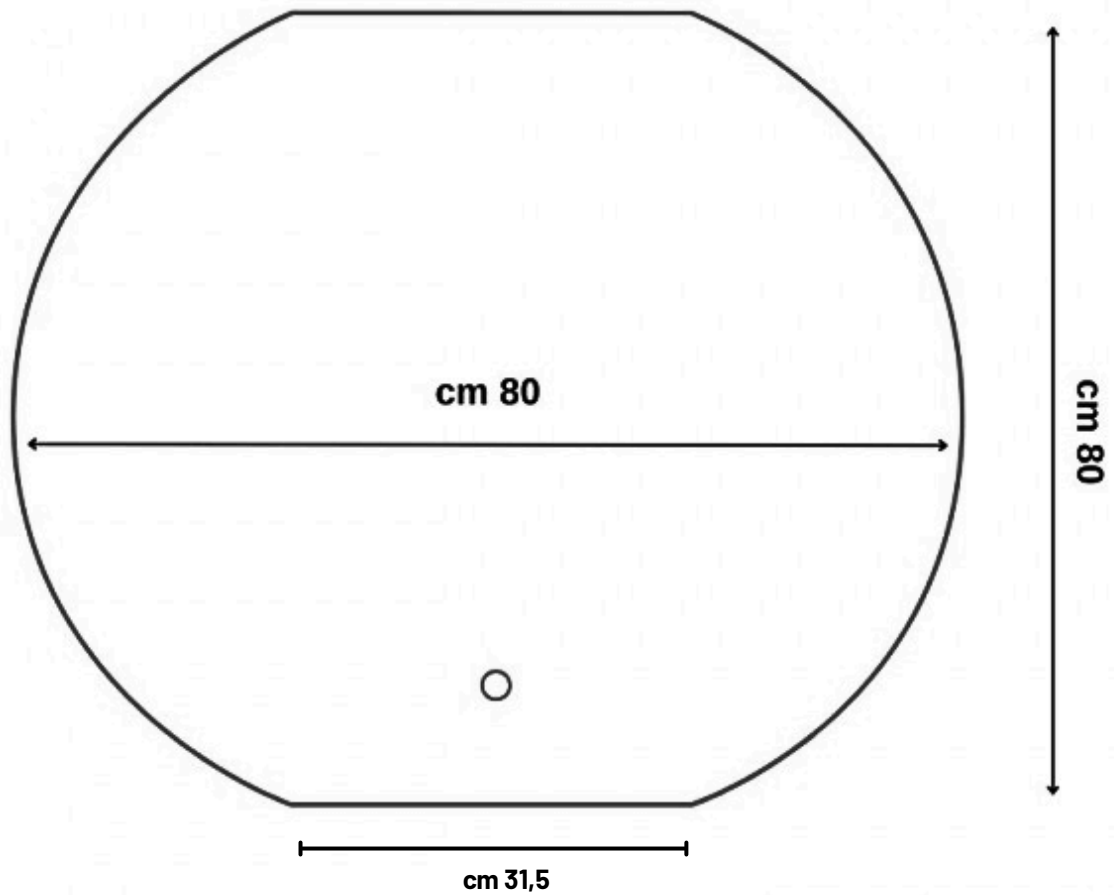

I NECESSORI

accessori necessari

Specchio Led Evia

caratteristiche generali

Specchio a LED retroilluminato a filo

Diffusione della luce con sistema ad alta performance ed interruttore touch a sfioramento frontale installato in basso al centro dello specchio

Spessore specchio 5 mm.

Struttura perimetrale in PVC - pannello posteriore in MDF

caratteristiche tecniche generali illuminazione

Alimentatore: 220-240 V, 50 Hz, CE, ROHS, EMC

Colore illuminazione: 6500°K luce fredda

Max 20 W

Protezione IP 44

completo di Staffe di fissaggio a parete

I NECESSORI

accessori necessari

Specchio Led Evia

caratteristiche generali

Specchio a LED retroilluminato a filo

Diffusione della luce con sistema ad alta performance ed interruttore touch a sfioramento frontale installato in basso al centro dello specchio

Spessore specchio 5 mm.

Struttura perimetrale in PVC - pannello posteriore in MDF