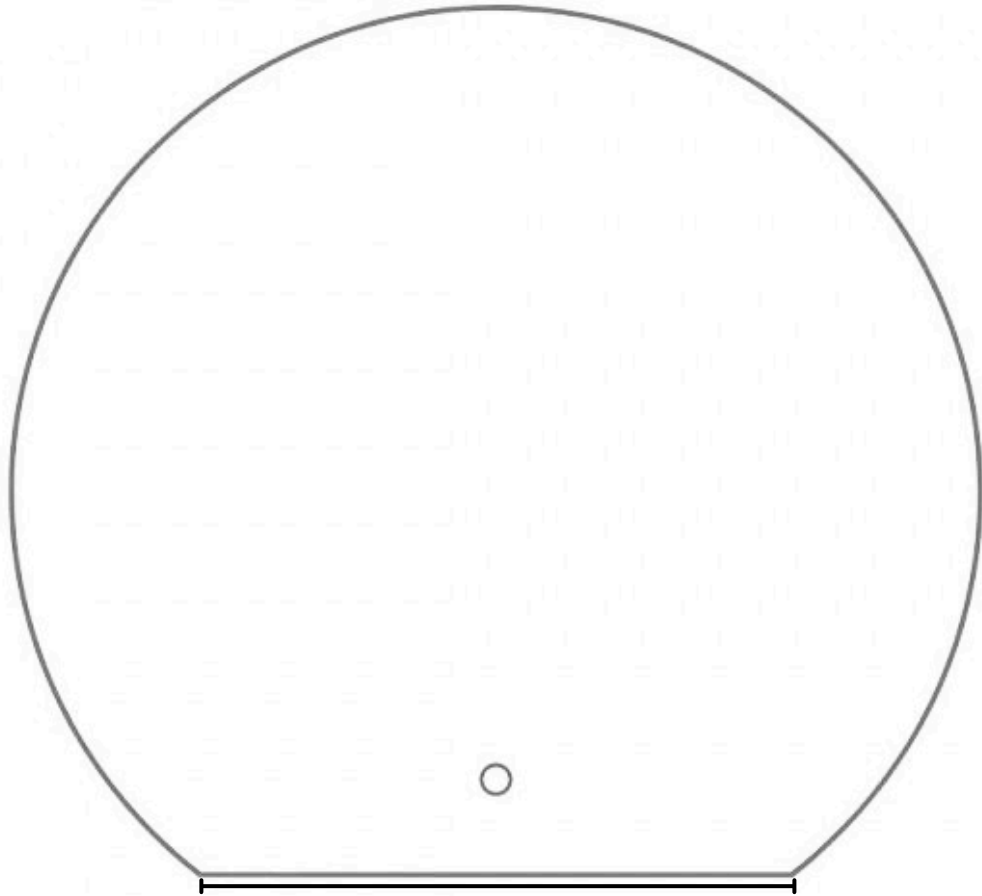

I NECESSORI

accessori necessari

Specchio Led Nevis

cm 53

caratteristiche generali

Specchio a LED rotondo retroilluminato a filo

Diffusione della luce con sistema ad alta performance ed interruttore touch a sfioramento frontale installato in basso al centro dello specchio

Spessore specchio 5 mm.

Struttura perimetrale in PVC - pannello posteriore in MDF

caratteristiche tecniche generali illuminazione

Alimentatore: 220-240 V, 50 Hz, CE, ROHS, EMC

Colore illuminazione: 6500°K luce fredda