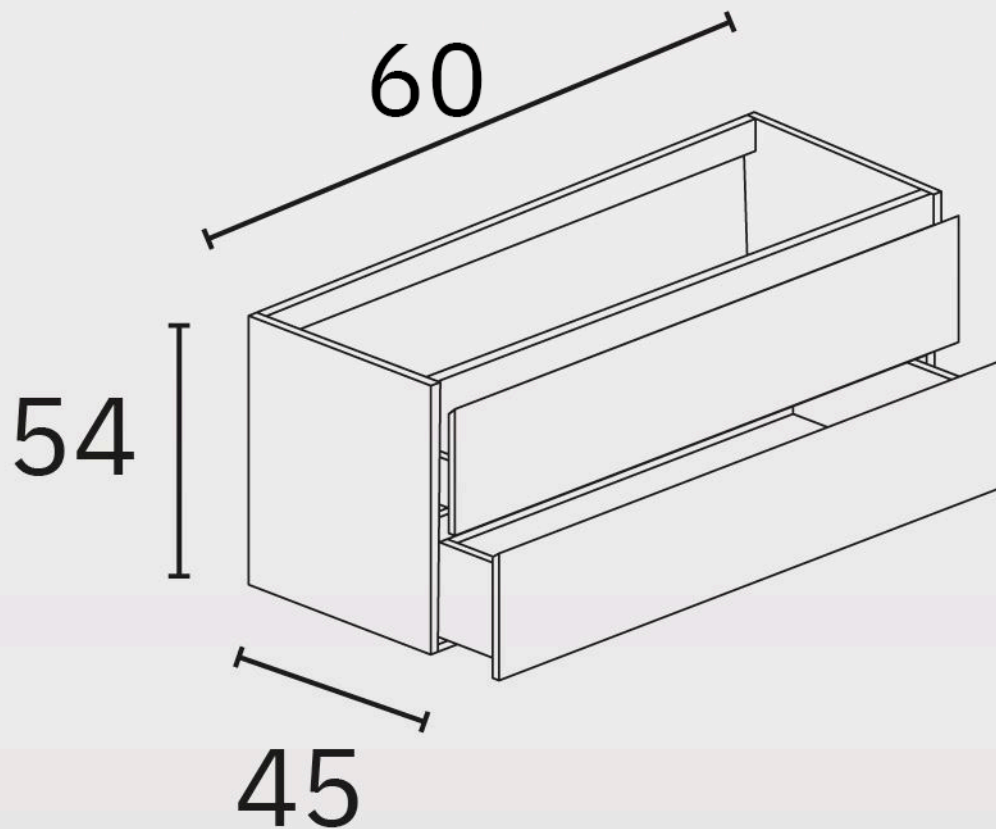

Mobile lavabo STEP a due cassetti largo 60 cm, finitura Bianco Opaco

Descrizione

- Base lavabo sospesa con 2 cassetti
- Modello STEP
- In legno. Finitura bianco opaco
- Cassetto con chiusura ammortizzata
- Portata 40 kg

Testo suggerito per la prescrizione

Base lavabo sospesa 2 cassetti laccata bianco opaco. Modello STEP. Dimensioni 60 larghezza x 45 profondità x 54 altezza (cm)

Caratteristiche tecniche

Materiale: Legno. Fianchi e frontali 10 mm. Spondina interna del cassetto 15 mm.

Finitura: Bianco opaco

Cassetti: Cassetto ultrasottile di 2 mm. Regolabile in 3 dimensioni. Capacità 40 kg

Dimensioni: 60 L x 45 P x 54 H (cm)

Opzioni per i COLORI NATURA DEL LEGNO

Schema dimensionale

Ctra. Laureà Miró, 385-387
08980 | Sant Feliu de Llobregat,
Barcelona - Spagna
T. +34 934 742 423
F. +34 934 743 548
nofer@nofer.com
www.nofer.com

PRODOTTI
CORRELATI

CS080.W

CS100.W

Queste specifiche possono essere modificate e/o emendate a causa dei requisiti di produzione.

Mueble de lavabo STEP dos cajones 80, acabado Blanco Mate

Descripción

- Base de lavabo suspendido 2 cajones
- Modelo STEP
- Fabricado en madera. Acabado Blanco Mate
- Cajón con cierre amortiguado
- Capacidad 40kg