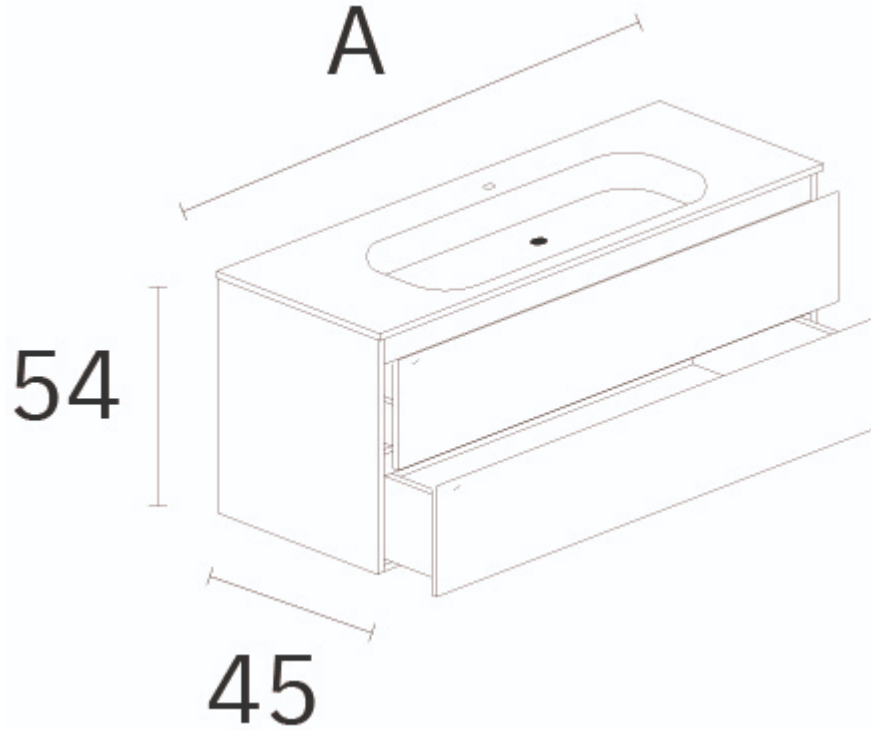

Testo suggerito per la prescrizione

Base lavabo sospesa 2 cassetti laccata bianco opaco. Modello STEP. Dimensioni 60 larghezza x 45 profondità x 54 altezza (cm)

Caratteristiche tecniche

Materiale: Legno. Fianchi e frontali 10 mm. Spondina interna del cassetto 15 mm.

Finitura: Bianco opaco

Cassetti: Cassetto ultrasottile di 2 mm. Regolabile in 3 dimensioni. Capacità 40 kg

Dimensioni: 60 L x 45 P x 54 H (cm)

Opzioni per i COLORI NATURA DEL LEGNO

Schema dimensionale

Ctra. Laureà Miró, 385-387
08980 | Sant Feliu de Llobregat,
Barcelona - Spagna
T. +34 934 742 423
F. +34 934 743 548
nofer@nofer.com
www.nofer.com

Testo suggerito per la prescrizione

Base lavabo sospesa 2 cassetti laccata bianco opaco. Modello STEP. Dimensioni 100 larghezza x 45 profondità x 54 altezza (cm)

Caratteristiche tecniche

Materiale: Legno. Fianchi e frontali 10 mm. Spondina interna del cassetto 15 mm.

Finitura: Bianco opaco

Cassetti: Cassetto ultrasottile di 2 mm. Regolabile in 3 dimensioni. Capacità 40 kg

Dimensioni: 100 L x 45 P x 54 H (cm)

Dettagli del cassetto

Schema dimensionale

Ctra. Laureà Miró, 385-387
08980 | Sant Feliu de Llobregat,
Barcelona - Spagna
T. +34 934 742 423
F. +34 934 743 548
nofer@nofer.com
www.nofer.com