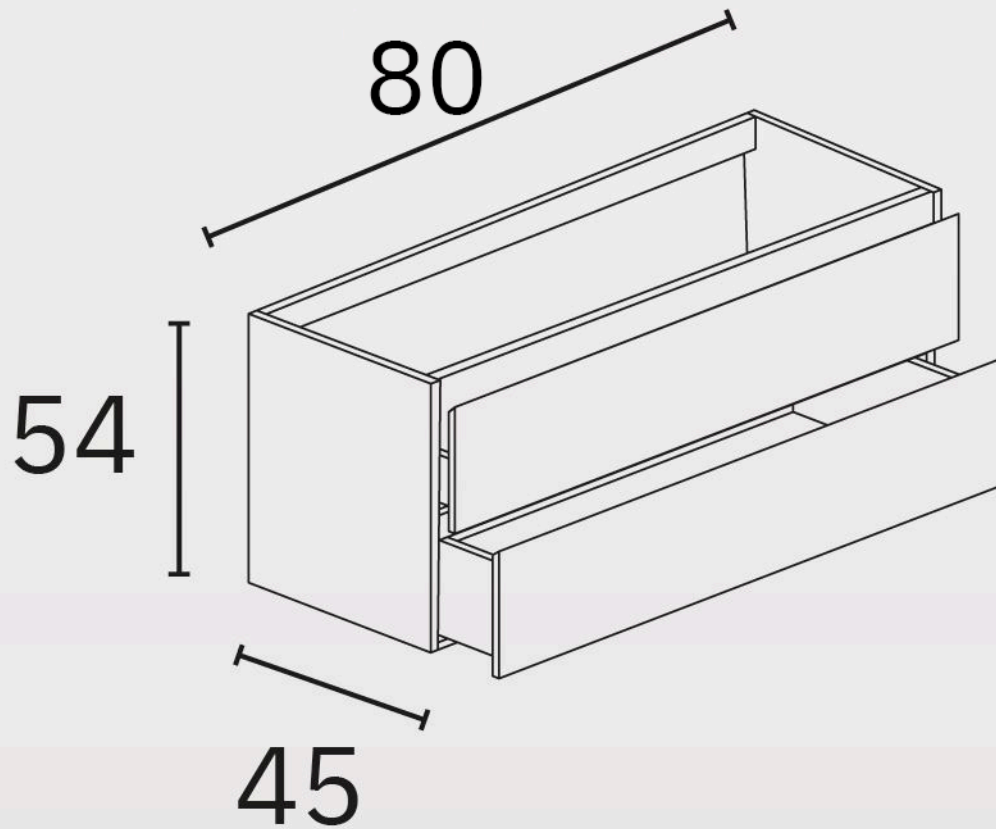

Testo suggerito per la prescrizione

Base lavabo sospesa 2 cassetti laccata bianco opaco. Modello STEP. Dimensioni 60 larghezza x 45 profondità x 54 altezza (cm)

Caratteristiche tecniche

Materiale: Legno. Fianchi e frontali 10 mm. Spondina interna del cassetto 15 mm.

Finitura: Bianco opaco

Cassetti: Cassetto ultrasottile di 2 mm. Regolabile in 3 dimensioni. Capacità 40 kg

Dimensioni: 60 L x 45 P x 54 H (cm)

Opzioni per i COLORI NATURA DEL LEGNO

Schema dimensionale

Ctra. Laureà Miró, 385-387
08980 | Sant Feliu de Llobregat,
Barcelona - Spagna
T. +34 934 742 423
F. +34 934 743 548
nofer@nofer.com
www.nofer.com

Acabado: Blanco Mate

Cajones: Cajón ultra-slim 2 mm. Regulación en 3 dimensiones. Capacidad 40 kg

Dimensiones: 80 ancho x 45 fondo x 54 (cm)

Opciones de TIRADOR para colores MADERA NATURE

Esquema dimensional

Finitura: Bianco opaco

Cassetti: Cassetto ultrasottile di 2 mm. Regolabile in 3 dimensioni. Capacità 40 kg

Dimensioni: 100 L x 45 P x 54 H (cm)

Dettagli del cassetto

Schema dimensionale

Ctra. Laureà Miró, 385-387
08980 | Sant Feliu de Llobregat,
Barcelona - Spagna
T. +34 934 742 423
F. +34 934 743 548
nofer@nofer.com
www.nofer.com