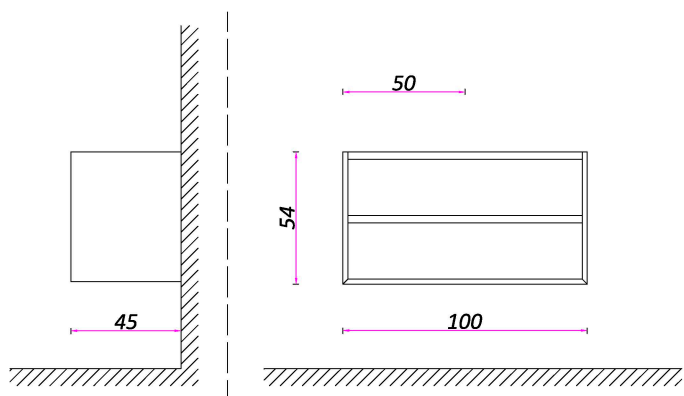

Schema dimensionale

Ctra. Laureà Miró, 385-387
08980 | Sant Feliu de Llobregat,
Barcelona - Spagna
T. +34 934 742 423
F. +34 934 743 548
nofer@nofer.com
www.nofer.com

PRODOTTI
CORRELATI

CL.060.WNOGAL

CL.080.WNOGAL

Queste specifiche possono essere modificate e/o emendate a causa dei requisiti di produzione.