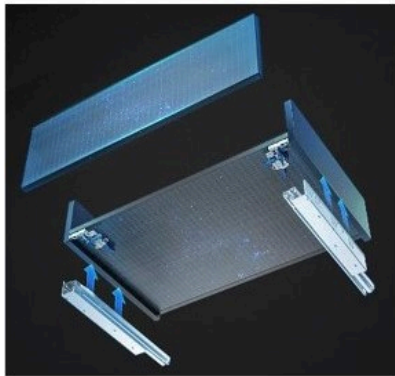

Schema dimensionale

Ctra. Laureà Miró, 385-387
08980 | Sant Feliu de Llobregat,
Barcelona - Spagna
T. +34 934 742 423
F. +34 934 743 548
nofer@nofer.com
www.nofer.com

PRODOTTI
CORRELATI

CL.060.WNOGAL

CL.080.WNOGAL

Queste specifiche possono essere modificate e/o emendate a causa dei requisiti di produzione.