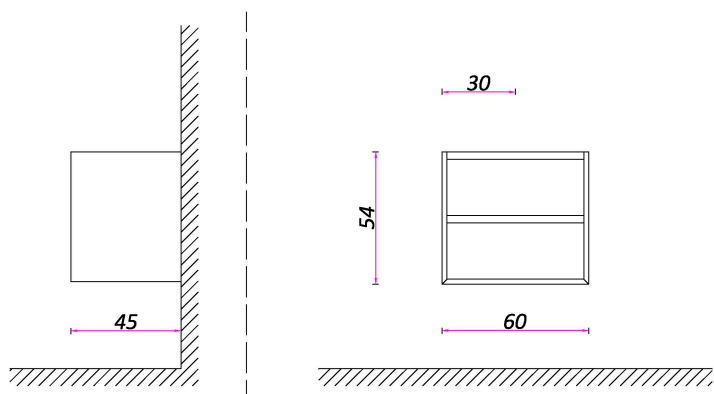

Schema dimensionale

Ctra. Laureà Miró, 385-387
08980 | Sant Feliu de Llobregat,
Barcelona - Spagna
T. +34 934 742 423
F. +34 934 743 548
nofer@nofer.com
www.nofer.com

PRODOTTI
CORRELATI

Queste specifiche possono essere modificate e/o emendate a causa dei requisiti di produzione.