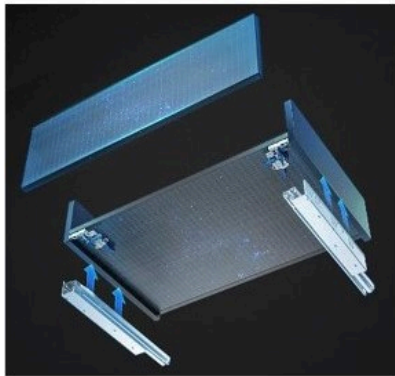

Schema dimensionale

Ctra. Laureà Miró, 385-387
08980 | Sant Feliu de Llobregat,
Barcelona - Spagna
T. +34 934 742 423
F. +34 934 743 548
nofer@nofer.com
www.nofer.com

PRODOTTI
CORRELATI

Queste specifiche possono essere modificate e/o emendate a causa dei requisiti di produzione.